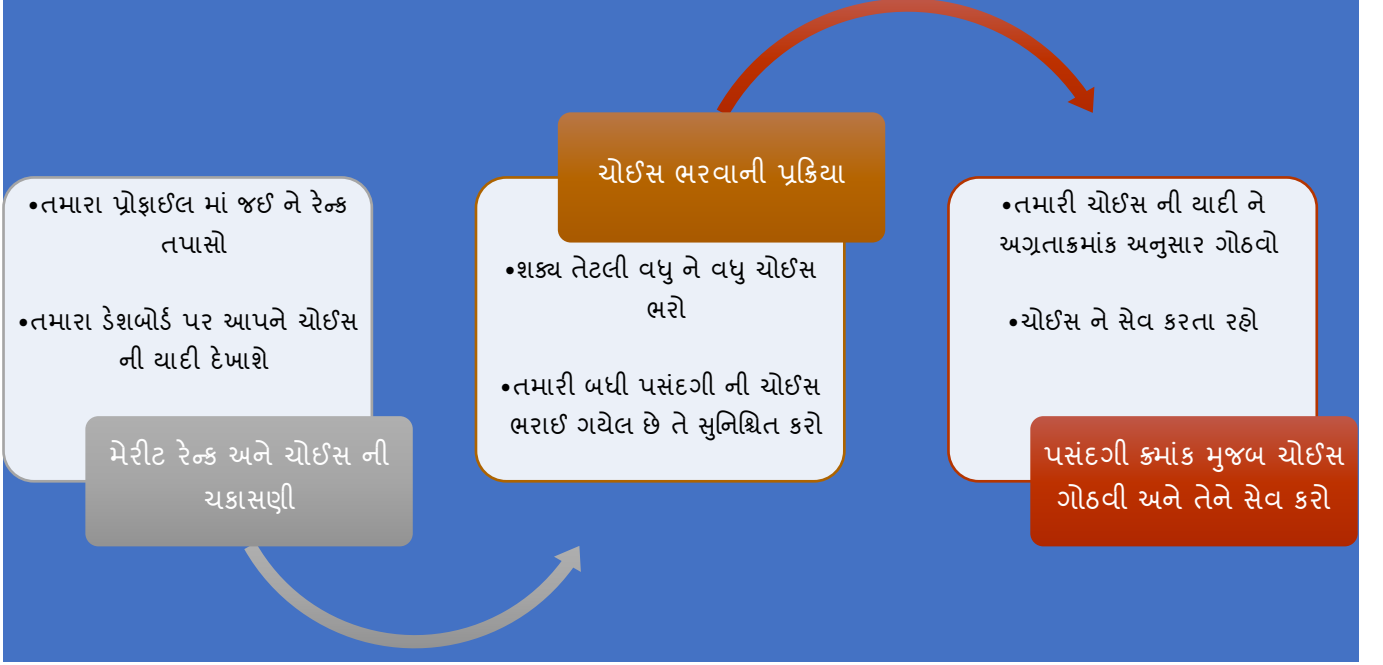

ચોઈસ ભરવા માટે ની પ્રક્રિયા

Step 1 :મેરીટ રેન્ક તપાસો

- હાલમાં, તમે તમારી પ્રોફાઇલમાંથી તમારું રેન્ક ચકાસી શકો છો. વિગતવાર મેરીટની ગણતરી www.jacpcldce.ac.in D2D વિભાગમાં પર ઉપલબ્ધ છે.
- સંસ્થા અને તેના અભ્યાસક્રમો ની ચોઈસ માટેની ઉપલબ્ધ પસંદગીઓ ડેશબોર્ડ માં દર્શાવવામાં આવી છે. બધી પસંદગીઓ પસંદગી ભરવાના છેલ્લા દિવસે મધ્યરાત્રીએ આપમેળે 12 કલાકે લોક થઈ જશે. તે પહેલા તમે ઈચ્છે તેટલી વખત પસંદગીઓને ઉમેરી અને ફરીથી ગોઠવી શકો છો.